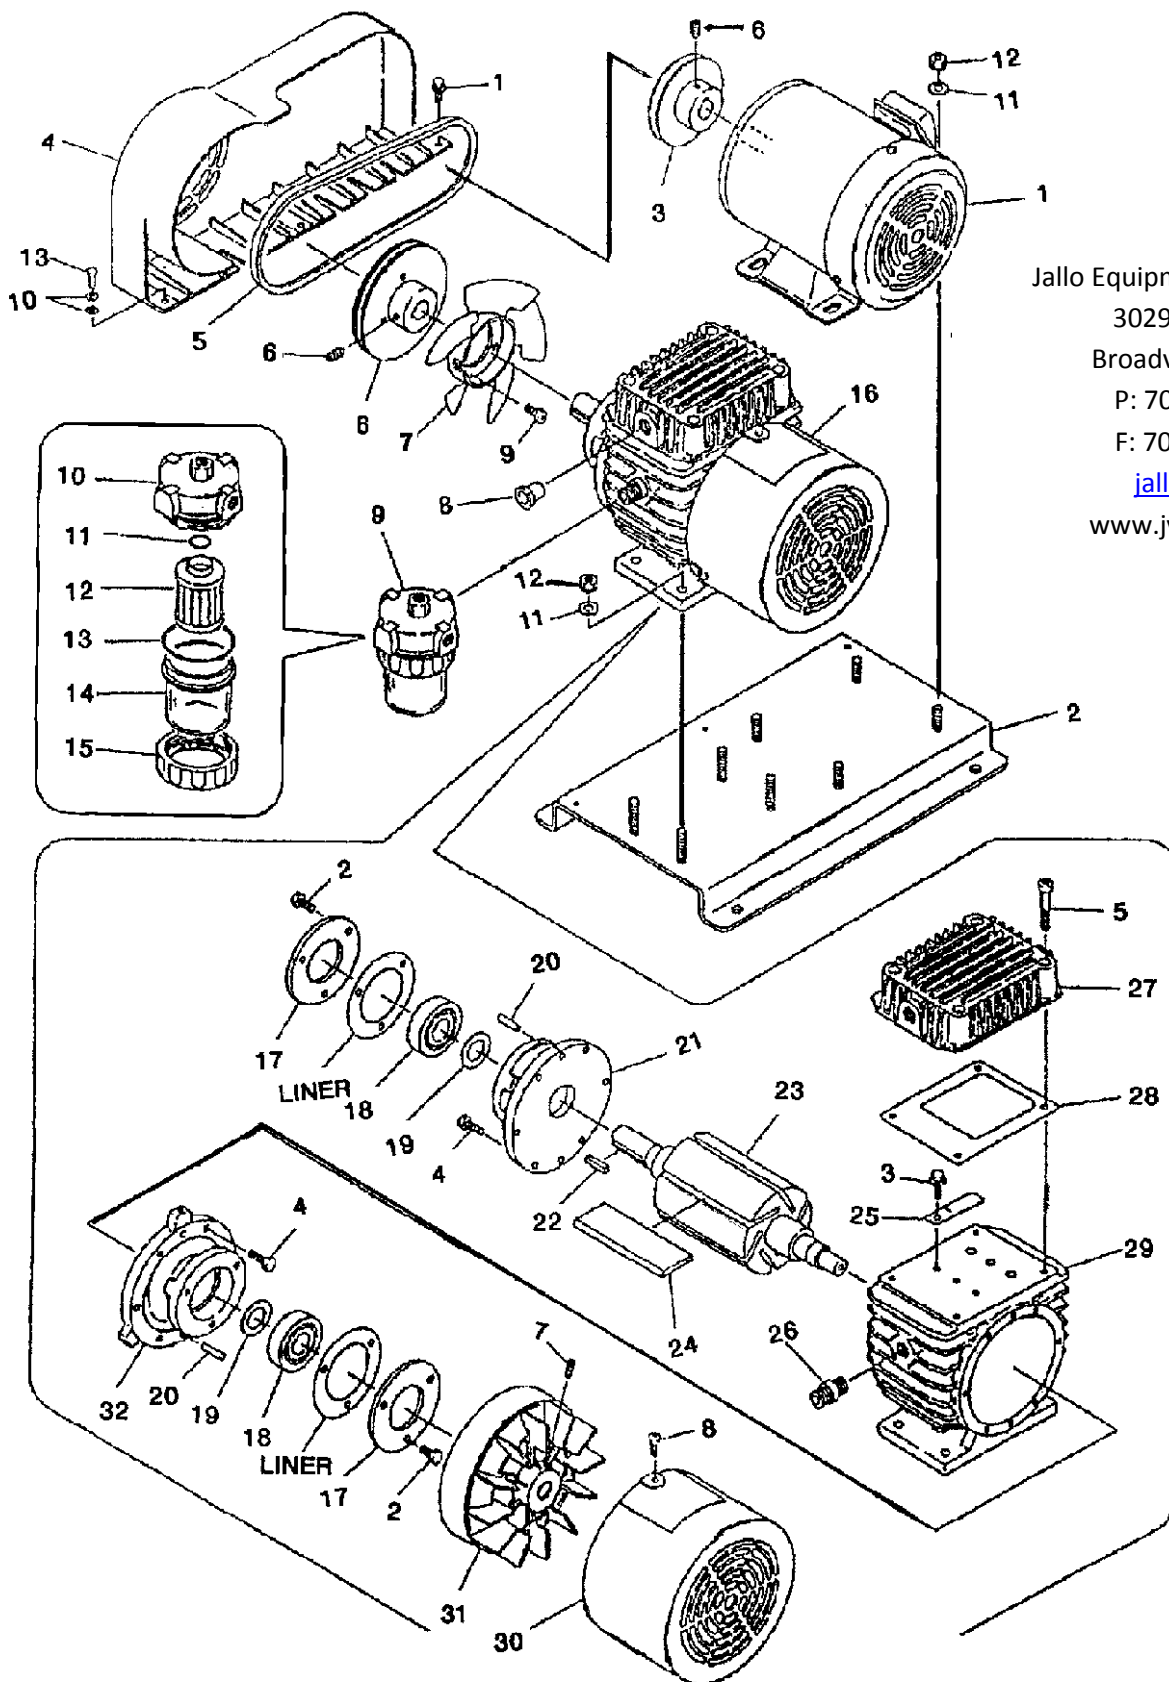

## Orion KHA-750A & KH-750A Parts Breakdown

Jallo Equipment & Supply, Inc.  
 3029 S. 26<sup>th</sup> Ave.  
 Broadview, IL 60155  
 P: 708-410-1780  
 F: 708-410-1790  
[jallo@ais.net](mailto:jallo@ais.net)  
[www.jvppumps.com](http://www.jvppumps.com)

## KHA-750A & KH-750A Parts List

#	Part Name	KHA-750A	KH-750A	Qty.
1	Motor	1.0 HP, .75KW, 230/460 V-380-415 V, 60/50 Hz 3 Phase	same	1
2	Base Assembly	3039931010	4038274010	1
3	Motor Pulley	JVP-750-00003 / 04038280010	same	1
4	Belt Cover Assembly	3040717010	3037296030	1
5	"Ban Flex" Belt	JVP-750-00005 / 35303430020*	Same*	1
6	Pump Pulley	4038279020	4038279010	1
7	Pulley Fan	2034571010	same	1
8	Blind Plug or 3/8" Exhaust Muffler	JVP-400-00023 / 50007003100	same	1
9	RA-05V Assembly	JVP-400-00008 / 03037296030	same	1
10	Head	JVP-400-00008 / 03037296030	same	1
11	O-Ring	JVP-400-00010 / 35154513040*	Same*	1
12	Filter Element	JVP-400-00011 / 04A30159010*	same*	1
13	O-Ring	JVP-400-00012 / 35152206040	same	1
14	Filter Case	JVP-400-00008 / 03037296030	same	1
15	Ring	JVP-400-00008 / 03037296030	same	1
16	KHA750 Bare Pump	3039990010	KH-750A	1
17	Bearing Retainer	4009352030	Same	2
18	Bearing	JVP-750-00018 / 04038287010*	Same*	2
19	Spacer	JVP-750-00019 / 04040704010	4000325010	2
20	Taper Pin	33611111300	33611114100	4
21	Side Plate (B)	3039922010	3037976010	1
22	Parallel Key	JVP-750-00022 / 33300410000	33300412000	1
23	Rotor	3039937010	9097974010	1
24	Vane (Blade)	JVP-750-00024 / 04038284010*	Same*	6
25	Check Valve	JVP-400-00028 / 04030426010*	Same*	1
26	Barrel Nipple	JVP-400-00025 / 50003803300	50003803200	1
27	Muffler Case Assembly	JVP-750-00027 / 02034567020	Same	1
28	Gasket	JVP-750-00028 / 04040711010	4038283010	1
29	Cylinder	2033678020	2033678010	1
30	Fan Cover Assembly	JVP-6-00012 / 03039903010	3037985010	1
31	Cooling Fan	JVP-6-00011M/ 02034522010	3033417010	1
32	Side Plate (A)	3039921010	3037975010	1
33	*Liner/Shim Kit	JVP-6-00010*	Same*	1

\* Denotes Items Included In Rebuild Kit