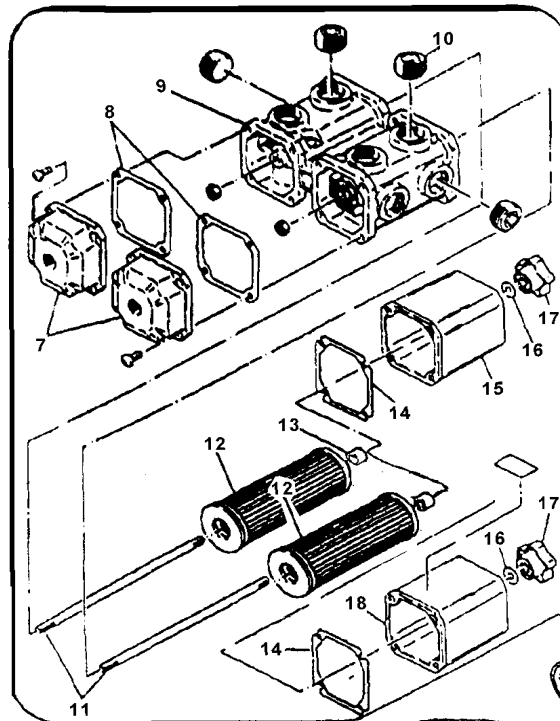

#	Part name	Part number	Quantity
1	Vacuum Regulator	3039289010	1
2	Pressure Regulator	3000049010	1
3	<b>Pressure Gauge</b>	4002320010	1
4	<b>Vacuum gauge</b>	4039371010	1
*5	<i>SDX Case Complete</i>	<i>2034525010</i>	1
6	Manifold Bolt		2
*7	<i>Manifold Cap</i>	<i>3039287020</i>	2
8	Manifold Cap Gasket	3039292010	2
9	SDX Case	1031013010	1
10	Plug	4039361010	
11	Filter Rod	4039360040	2
12	<b>Filter</b>	4009779010	
13	Spring	4039359010	2
14	Filter Gasket	3039263010	2
15	Filter Case KRX-6	3039285010	1
16	Gasket Washer	4000695010	2
17	Knob	4034947010	2
18	Muffler Cover	3039286010	1
19	Pump Only KRX-6	Bare Pump	1
20	Manifold Gasket	4009579010	1
21	Fan Housing Guard	3039903010	1
22	Fan	2034522010	1
23	Bearing Cover	4009352030	2
24	Liner/Shim	4000040010	
25	<b>Bearing</b>	39002105220	2
26	Bearing Retainer Stop	4039358010	2
27	Side Plate F.S.	3039270010	1
28	Pin	33611111300	4
29	Rotor	2034547010	1
30	Key	33300612000	1
31	<b>Vane/Blade</b>	4009566010	4
32	Pump Housing KRX-6	3006350010	1
33	Side Plate M.S.	3039271010	1
34	Pump Side Coupling	4000339020	1
35	Spider	4002338020	1
36	Motor Side Coupling	4000339080	1
37	Motor	2HP	1
38	Coupling Guard	3036521010	1
39	Base	3039278010	1