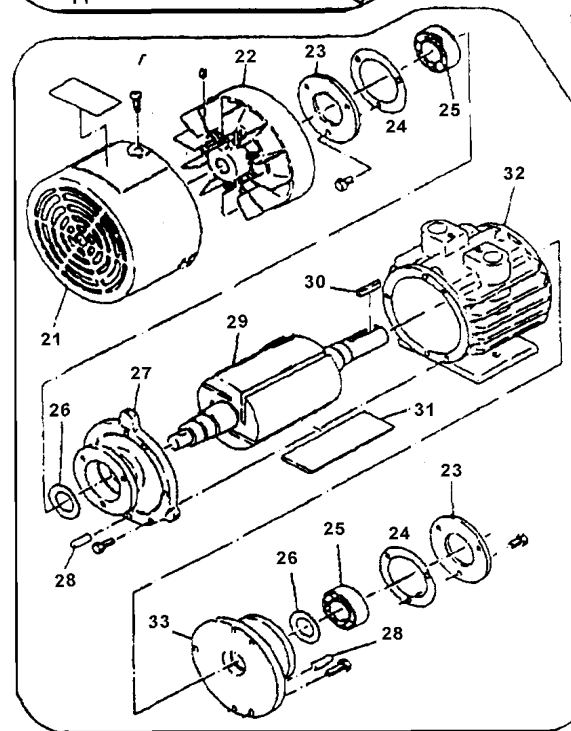

#	Part name	Part number	Quantity
1	Vacuum Regulator	3039289010	1
2	Pressure Regulator	3000049010	1
3	<b>Pressure Gauge</b>	4002320010	1
4	<b>Vacuum gauge</b>	4039371010	1
*5	<i>SDX Case Complete</i>	<i>2034525010</i>	1
6	Manifold Bolt		2
*7	<i>Manifold Cap</i>	<i>3039287020</i>	2
8	Manifold Cap Gasket	3039292010	2
9	SDX Case	1031013010	1
10	Plug	4039361010	
11	Filter Rod	4039360040	2
12	<b>Filter</b>	4009779010	
13	Spring	4039359010	2
14	Filter Gasket	3039263010	2
15	Filter Case KRX-6	3039285010	1
16	Gasket Washer	4000695010	2
17	Knob	4034947010	2
18	Muffler Cover	3039286010	1
19	Pump Only KRX-6	Bare Pump	1
20	Manifold Gasket	4009579010	1
21	Fan Housing Guard	3039903010	1
22	Fan	2034522010	1
23	Bearing Cover	4009352030	2
24	Liner/Shim	4000040010	
25	<b>Bearing</b>	39002105220	2
26	Bearing Retainer Stop	4039358010	2
27	Side Plate F.S.	3039270010	1
28	Pin	33611111300	4
29	Rotor	2034547010	1
30	Key	33300612000	1
31	<b>Vane/Blade</b>	4009566010	4
32	Pump Housing KRX-6	3006350010	1
33	Side Plate M.S.	3039271010	1
34	Pump Side Coupling	4000339020	1
35	Spider	4002338020	1
36	Motor Side Coupling	4000339080	1
37	Motor	2HP	1
38	Coupling Guard	3036521010	1
39	Base	3039278010	1

### Orion KRX-6 Vacuum Pump